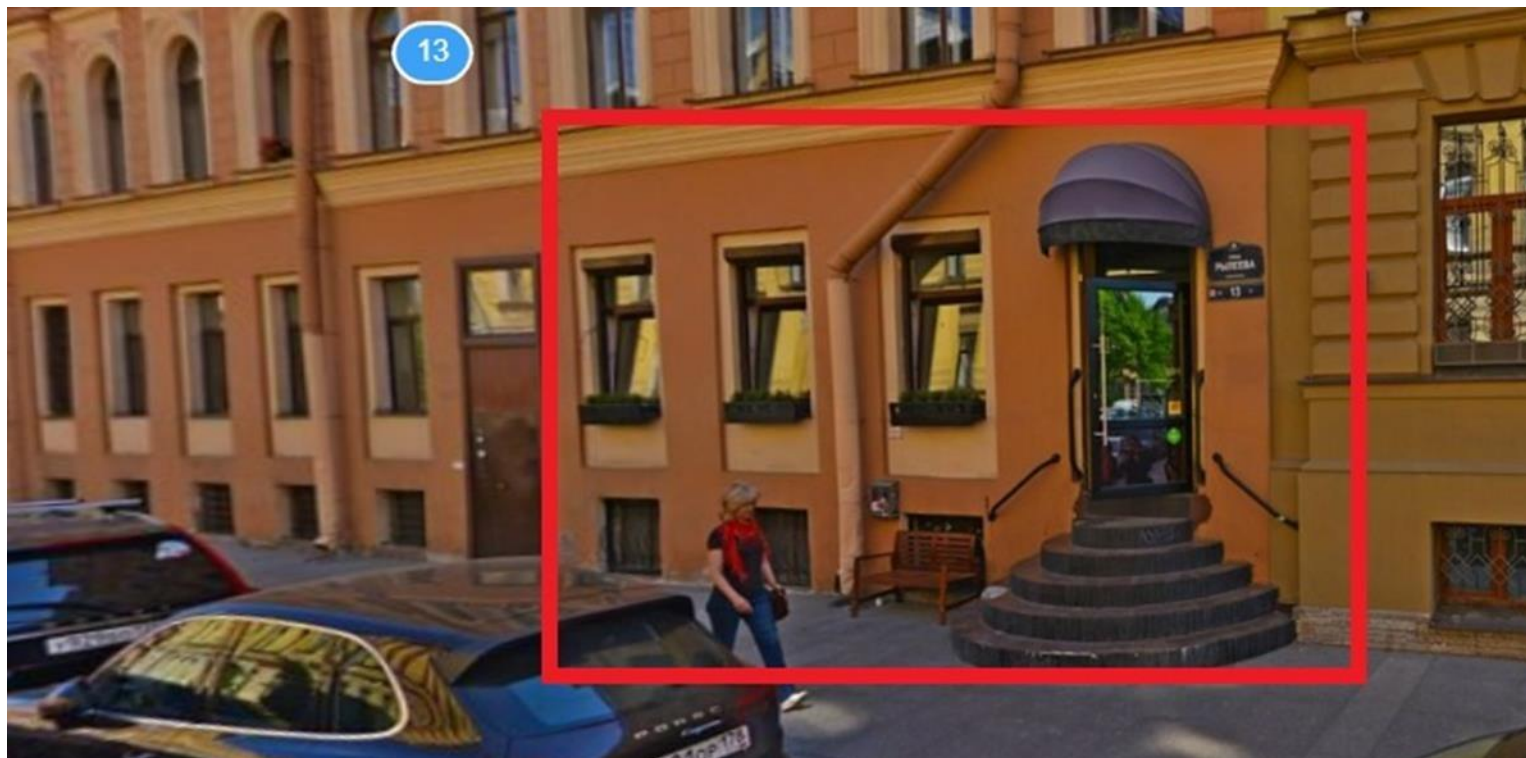

PARADISE ESTATE

история хорошей жизни начинается с нас